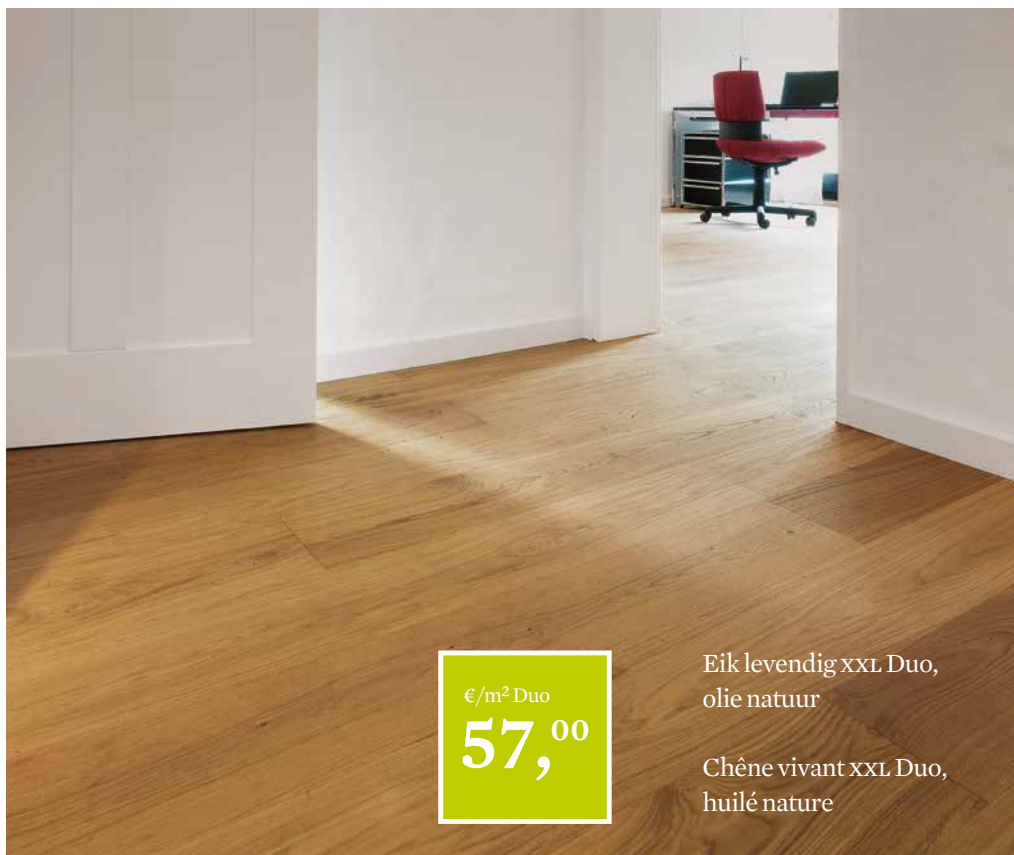

WERKELIJK EEN ZWEEDSE PAREL

Een doordacht concept, de juiste keuze van hout, precies gemaakt en een perfecte afwerking toont duidelijk aan dat de houten vloeren van Berg & Berg gemaakt zijn om een leven lang mee te gaan. De vloeren worden gemaakt in Kallinge, gelegen in het zuiden van Zweden: onze medewerkers nemen de tijd om hun producten te vervaardigen volgens de regels van de kunst. Immers, wat zijn enkele minuten in vergelijking met een gans leven?

UN TRÉSOR SUÉDOIS AU SOL

Une conception réfléchie, un choix de bois adéquat, un travail fin et une finition parfaite montrent clairement que les parquets et planchers Berg & Berg sont faits pour durer toute la vie. Ainsi se déroule le travail, dans le village de Kallinge, au sud de la Suède: nos collaborateurs prennent le temps de fabriquer leurs produits selon les règles de l'art. Car enfin, que sont quelques minutes en comparaison de toute une vie?

€/m² Duo
57,00

Eik levendig XXL Duo,
olie natuur

Chêne vivant XXL Duo,
huilé nature