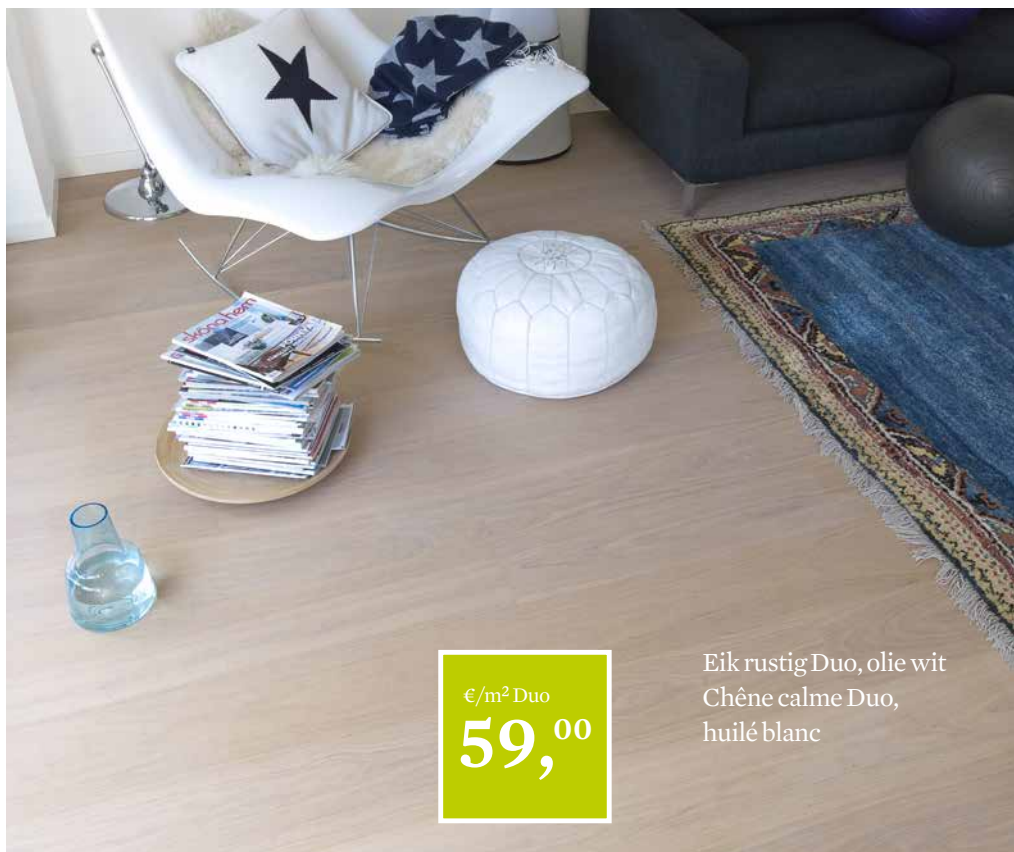

€/m² Duo
59,00

Eik rustig Duo, olie wit
Chêne calme Duo,
huilé blanc

Reinigungs- und
Pflegeanweisung

The mark of
responsible forestry

No. 0209-0311-018-1
selected oiled products